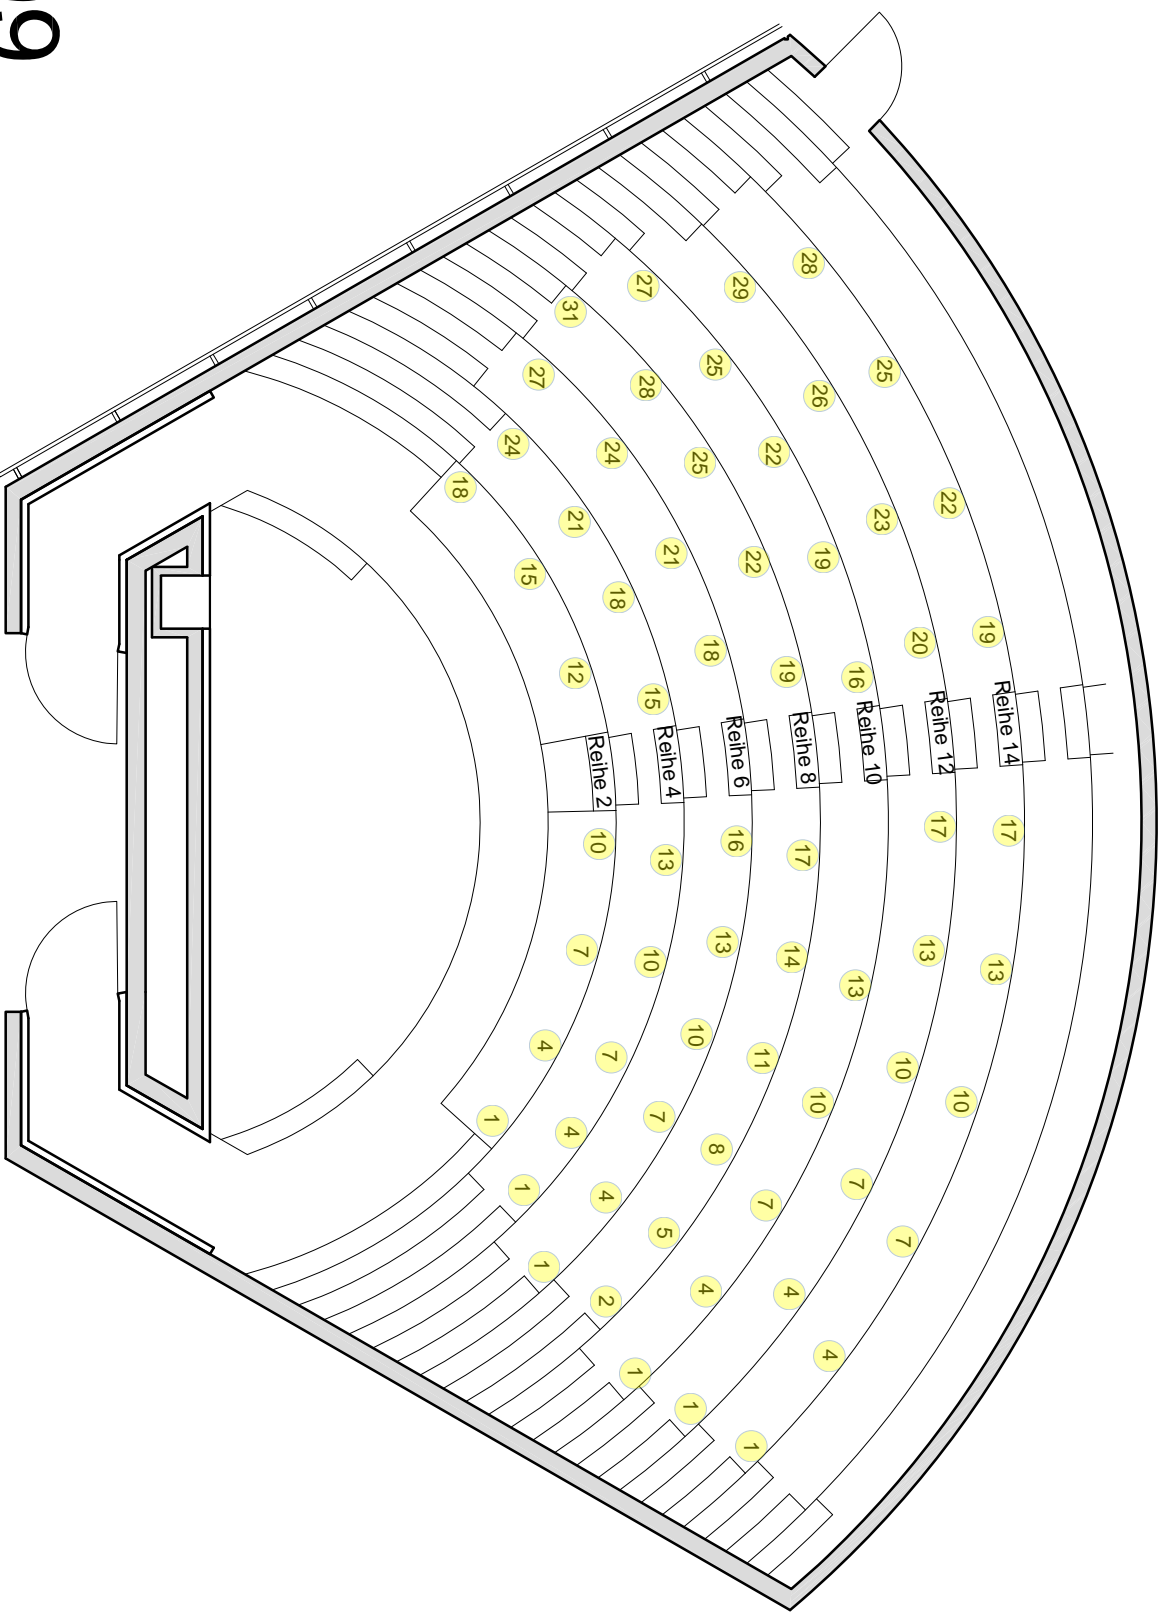

Bestuhlungsplan 372 Sitzplätze

67 Sitzplätze nach
Infektionsschutzmaßnahmen

Hörsaal 009