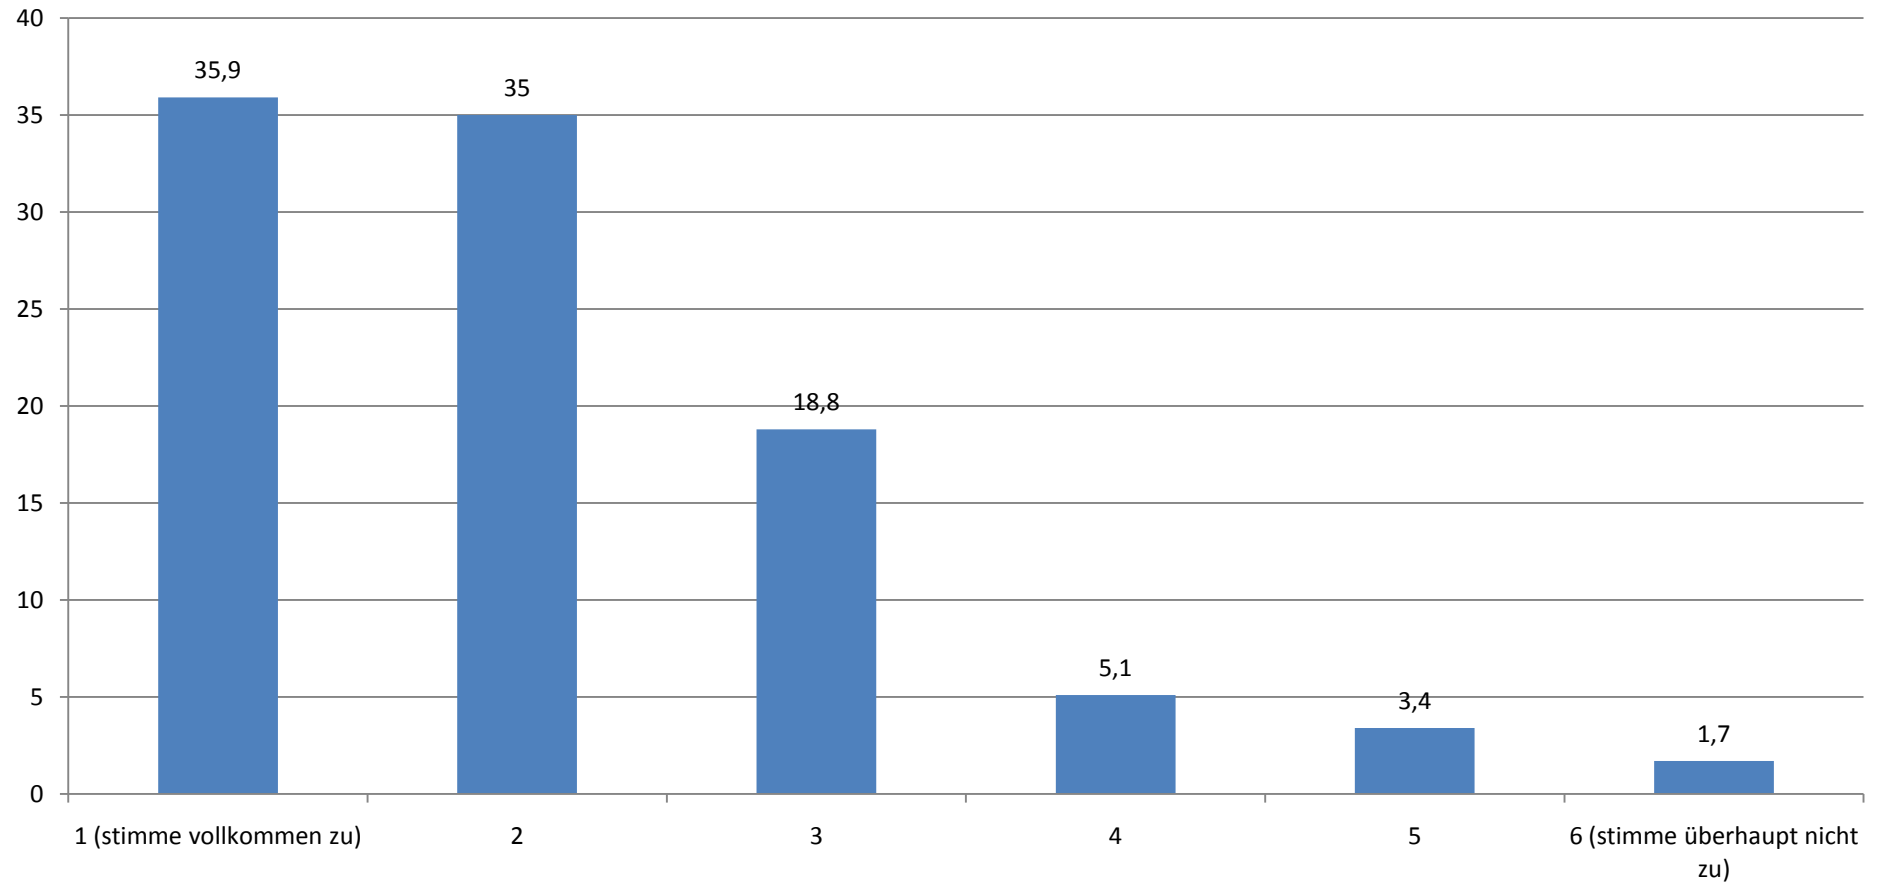

## Ich finde, dass dieses Tutorium eine Verbesserung der Lehre darstellt.

(Angaben in Prozent)

Durchschnittlicher Wert (absolut): 1,85

## Dieses Tutorium hat mir persönlich das Lernen und die Prüfungsvorbereitung erleichtert.

(Angaben in Prozent)

Durchschnittlicher Wert (absolut): 2,10