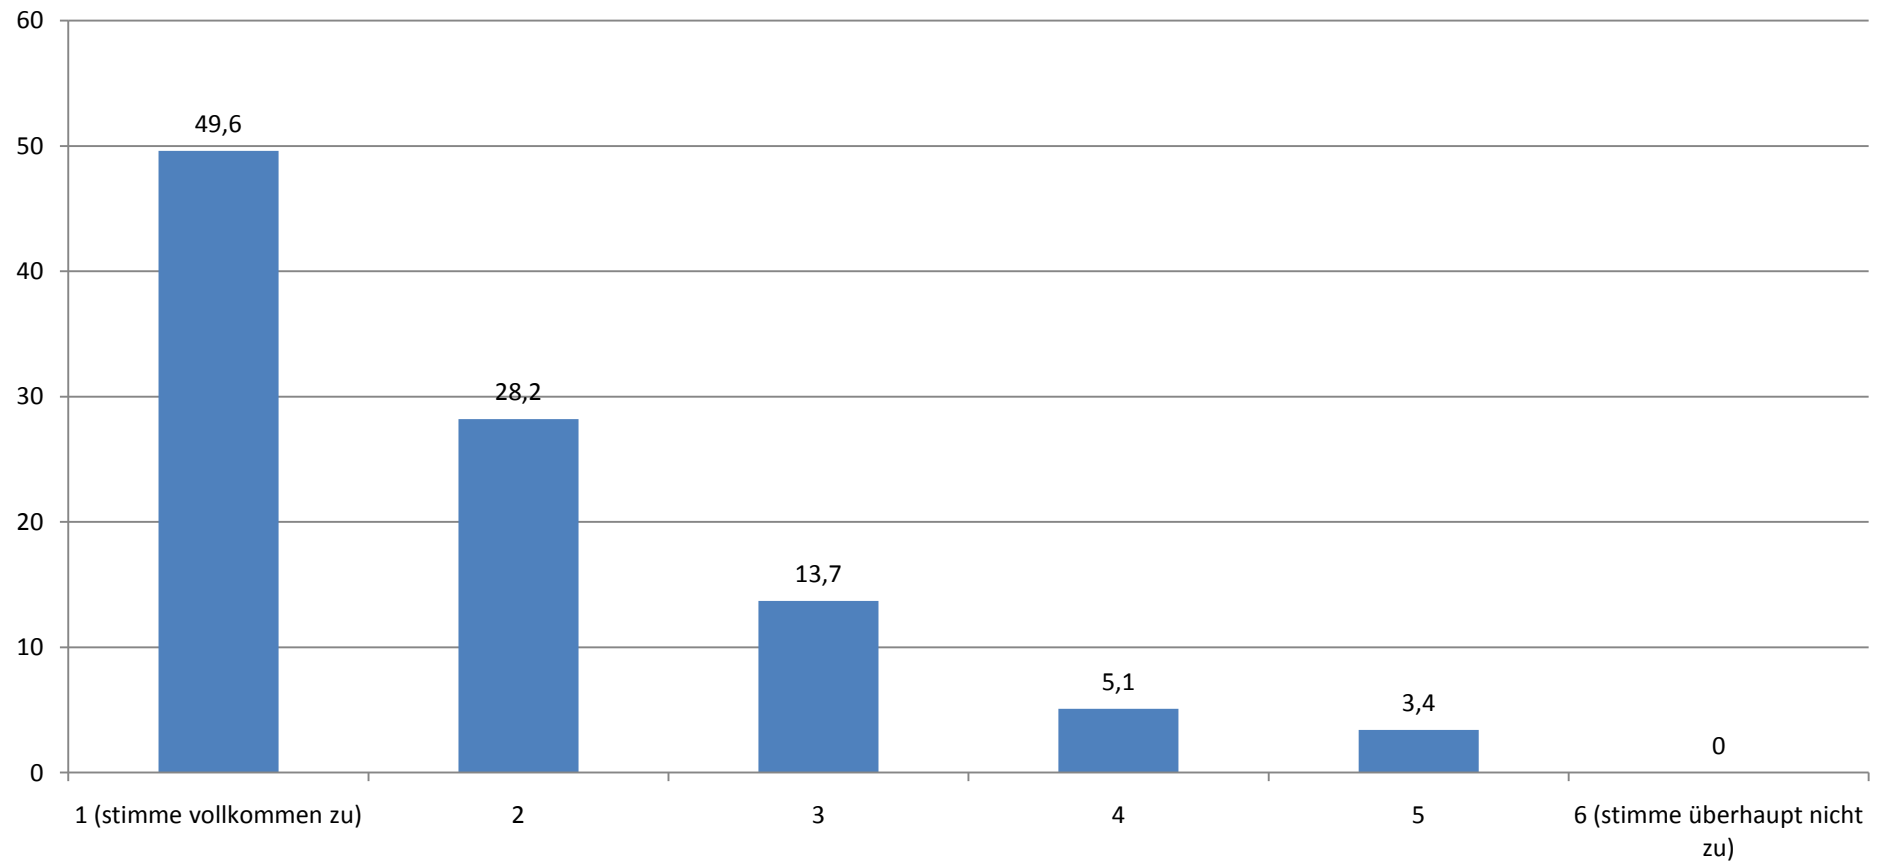

## POLITIK: GESAMTEVALUATION DER TUTORIEN (N = 117)

STAND: 07.04.10

Durchschnittlicher Wert (absolut): 1,45

## Ich finde, dass dieses Tutorium eine Verbesserung der Lehre darstellt.

(Angaben in Prozent)

Durchschnittlicher Wert (absolut): 1,85