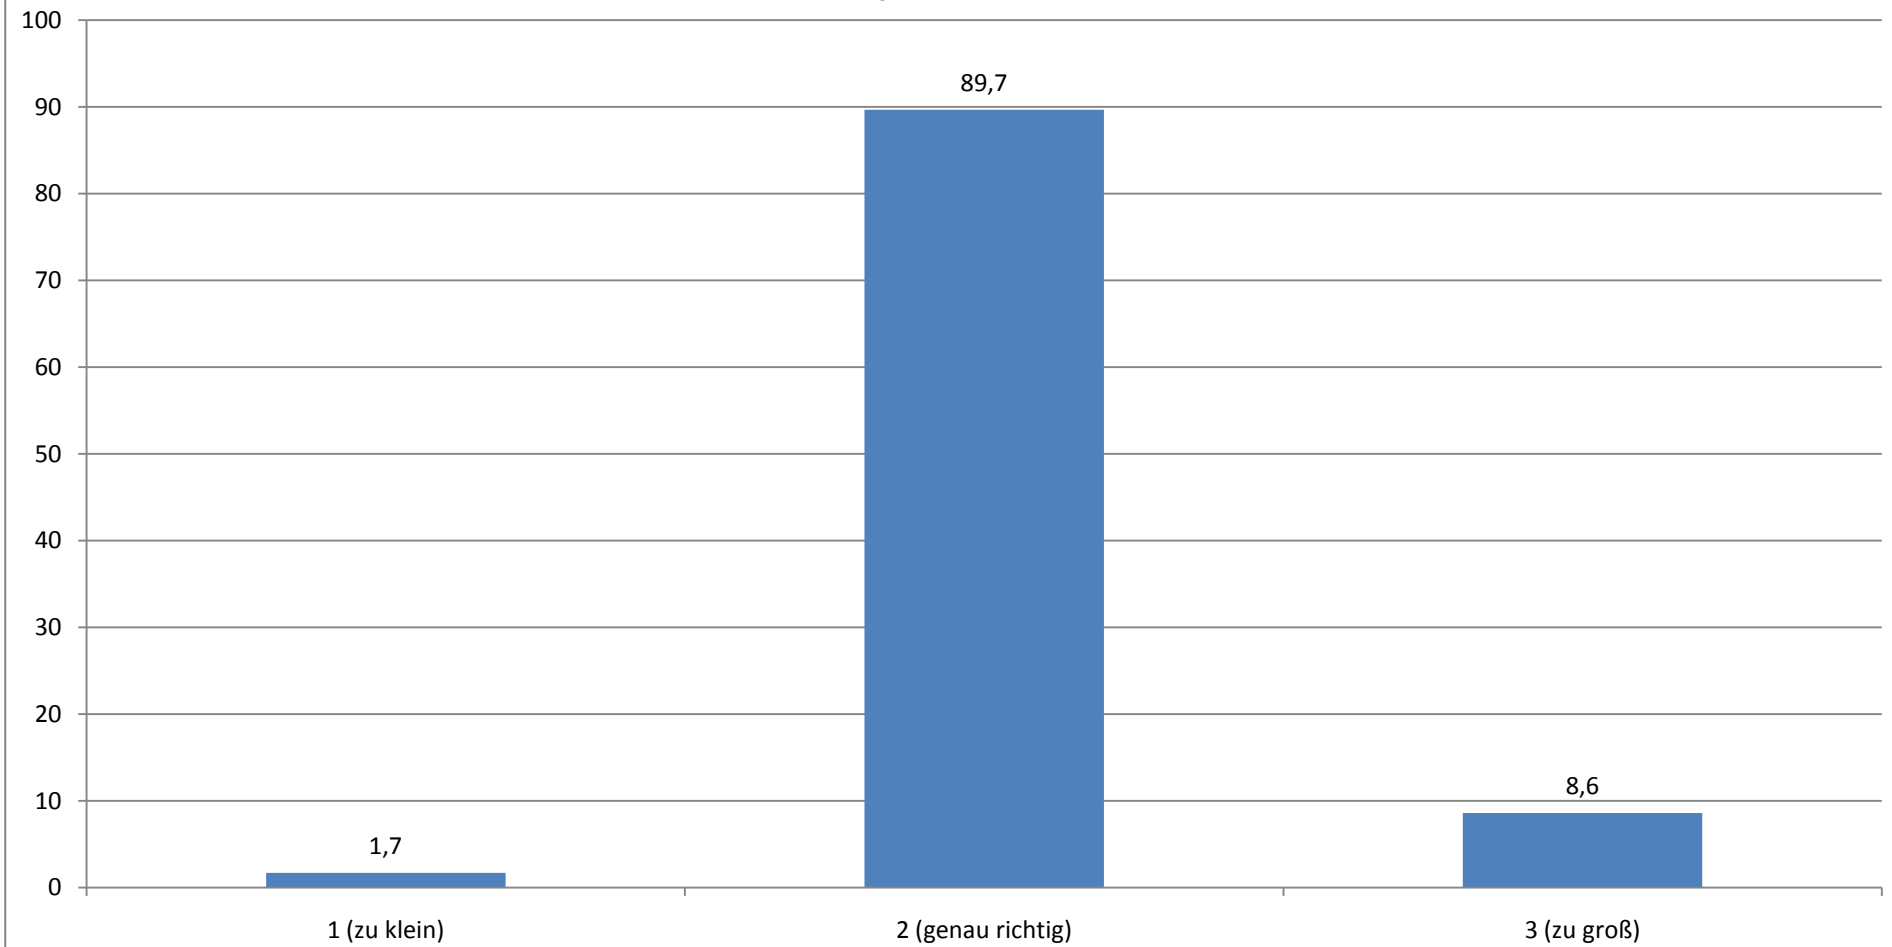

Die Teilnehmerzahl fand ich...

(Angaben in Prozent)

Durchschnittlicher Wert (absolut): 2,07