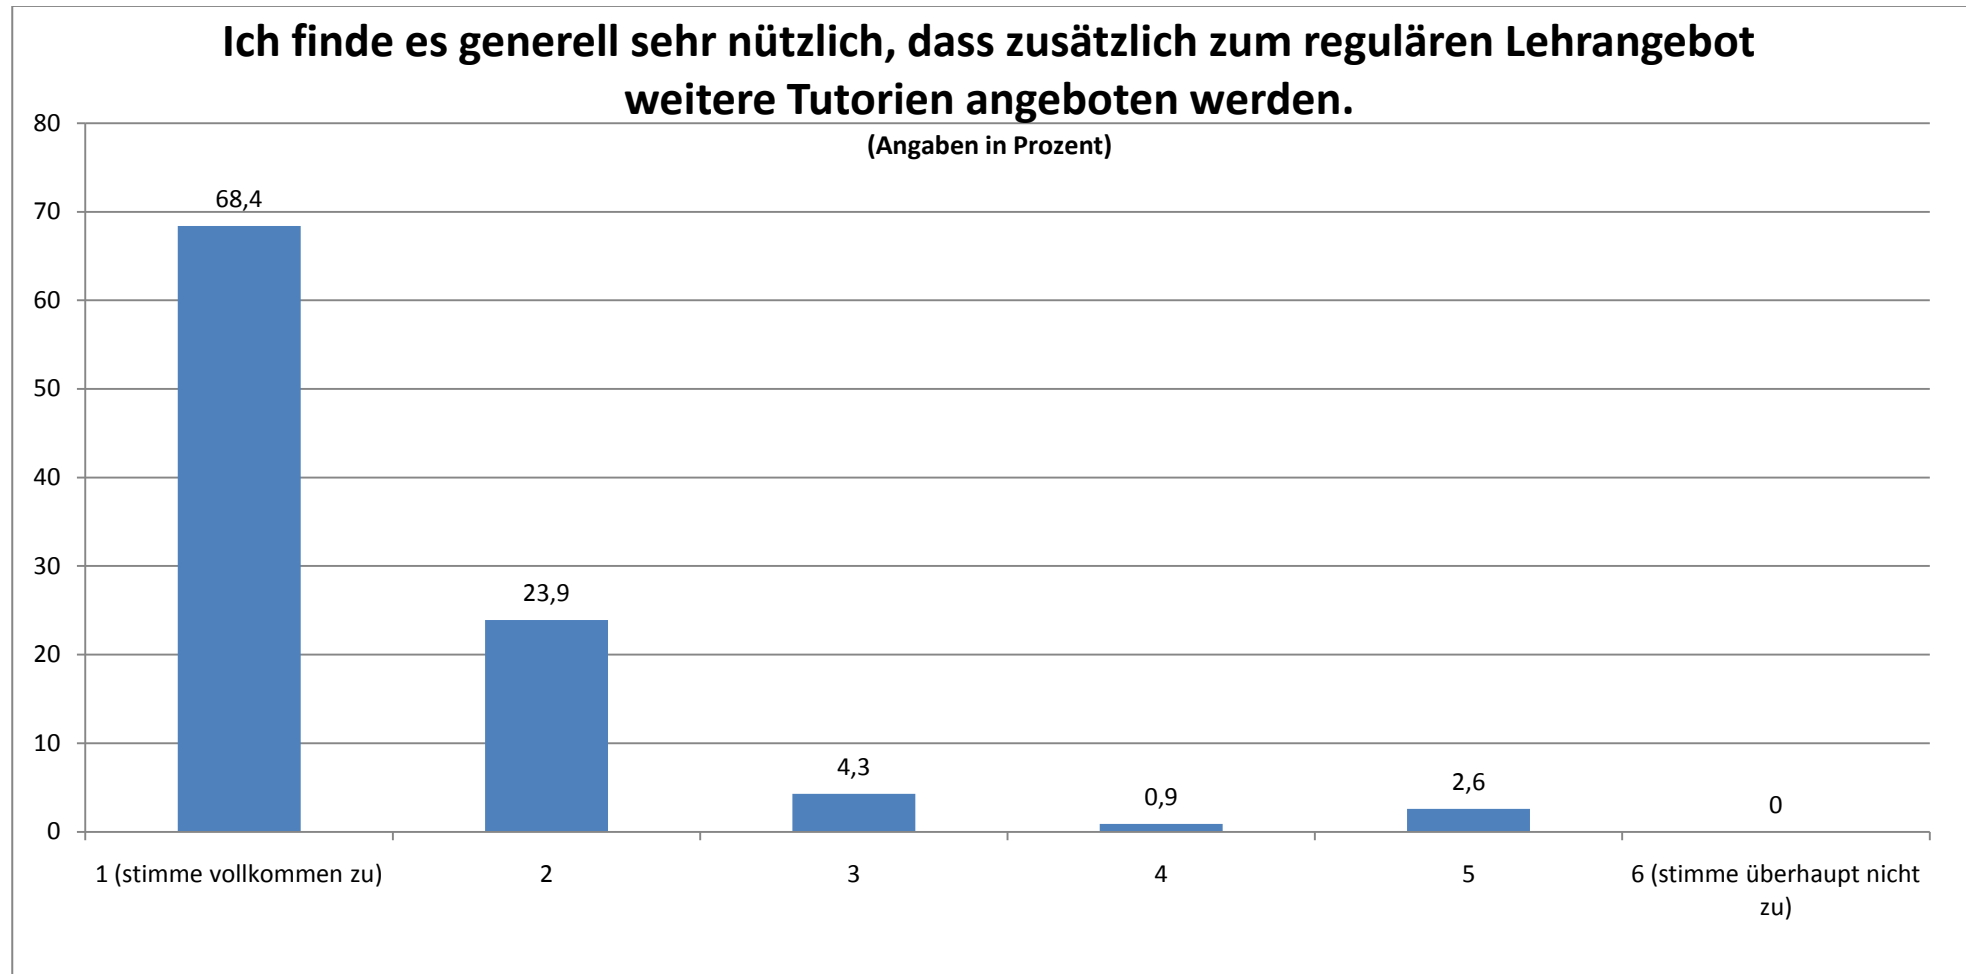

## POLITIK: GESAMTEVALUATION DER TUTORIEN (N = 117)

STAND: 07.04.10

Durchschnittlicher Wert (absolut): 1,45

## Ich finde, dass dieses Tutorium eine Verbesserung der Lehre darstellt.

(Angaben in Prozent)

Durchschnittlicher Wert (absolut): 1,85