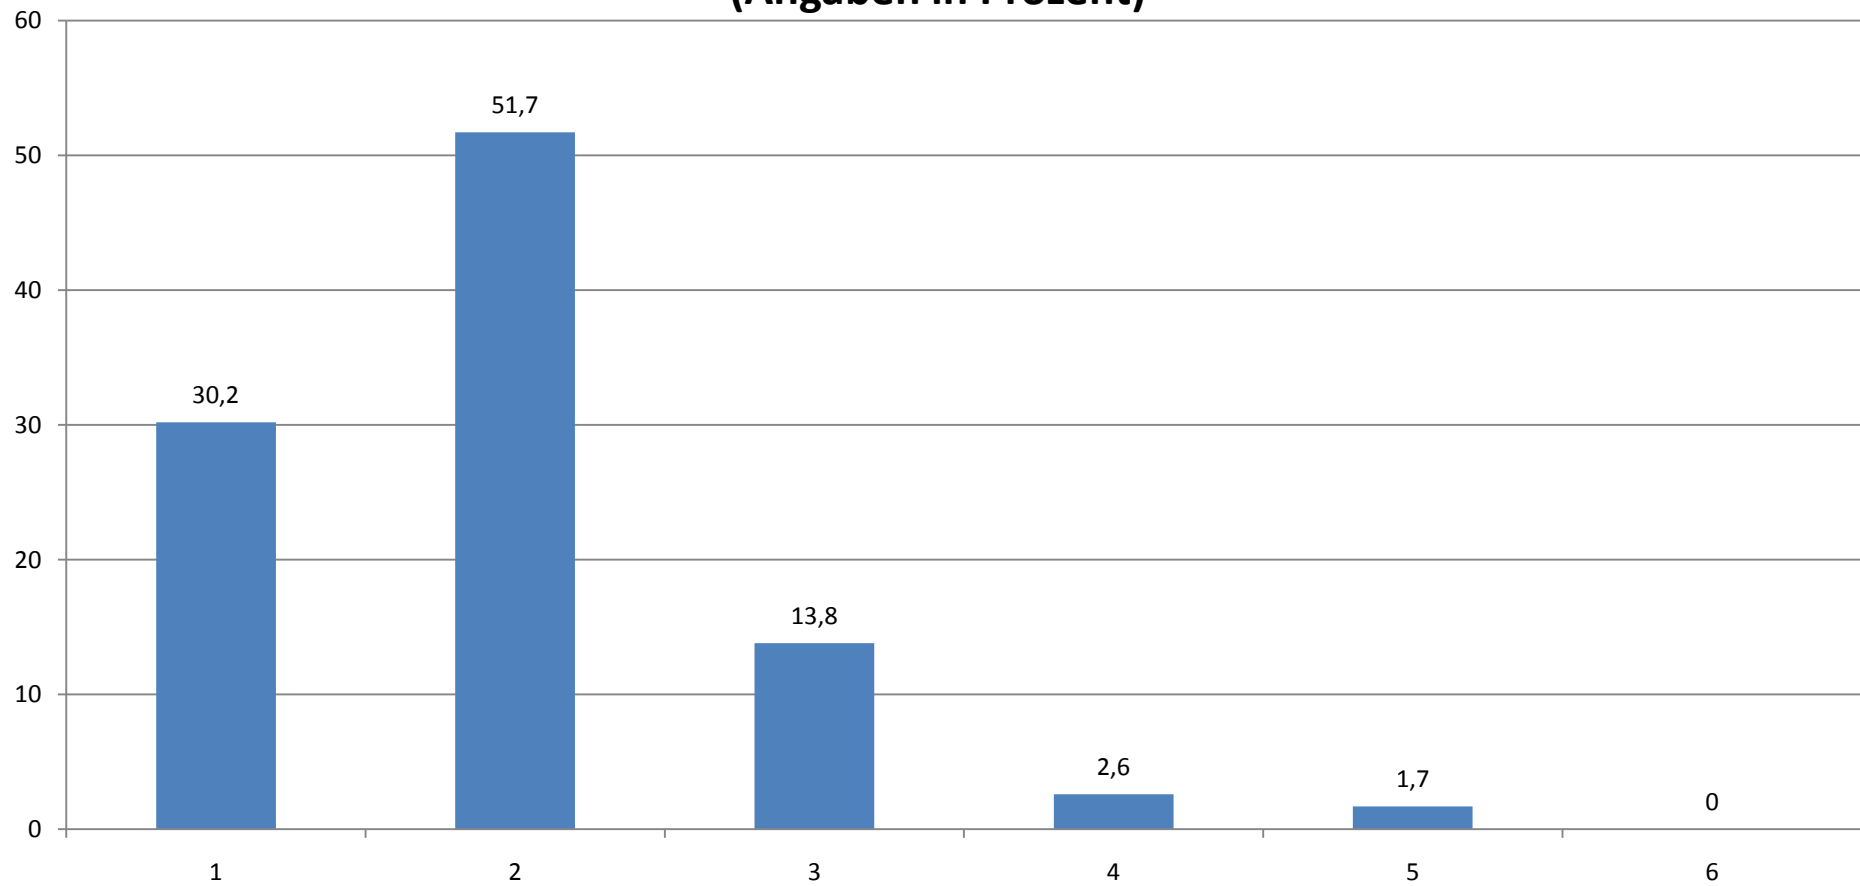

**Wenn Sie für das Tutorium insgesamt eine Note vergeben müssten,
welche Note geben Sie?
(Angaben in Prozent)**

Durchschnittliche Note: 1,94