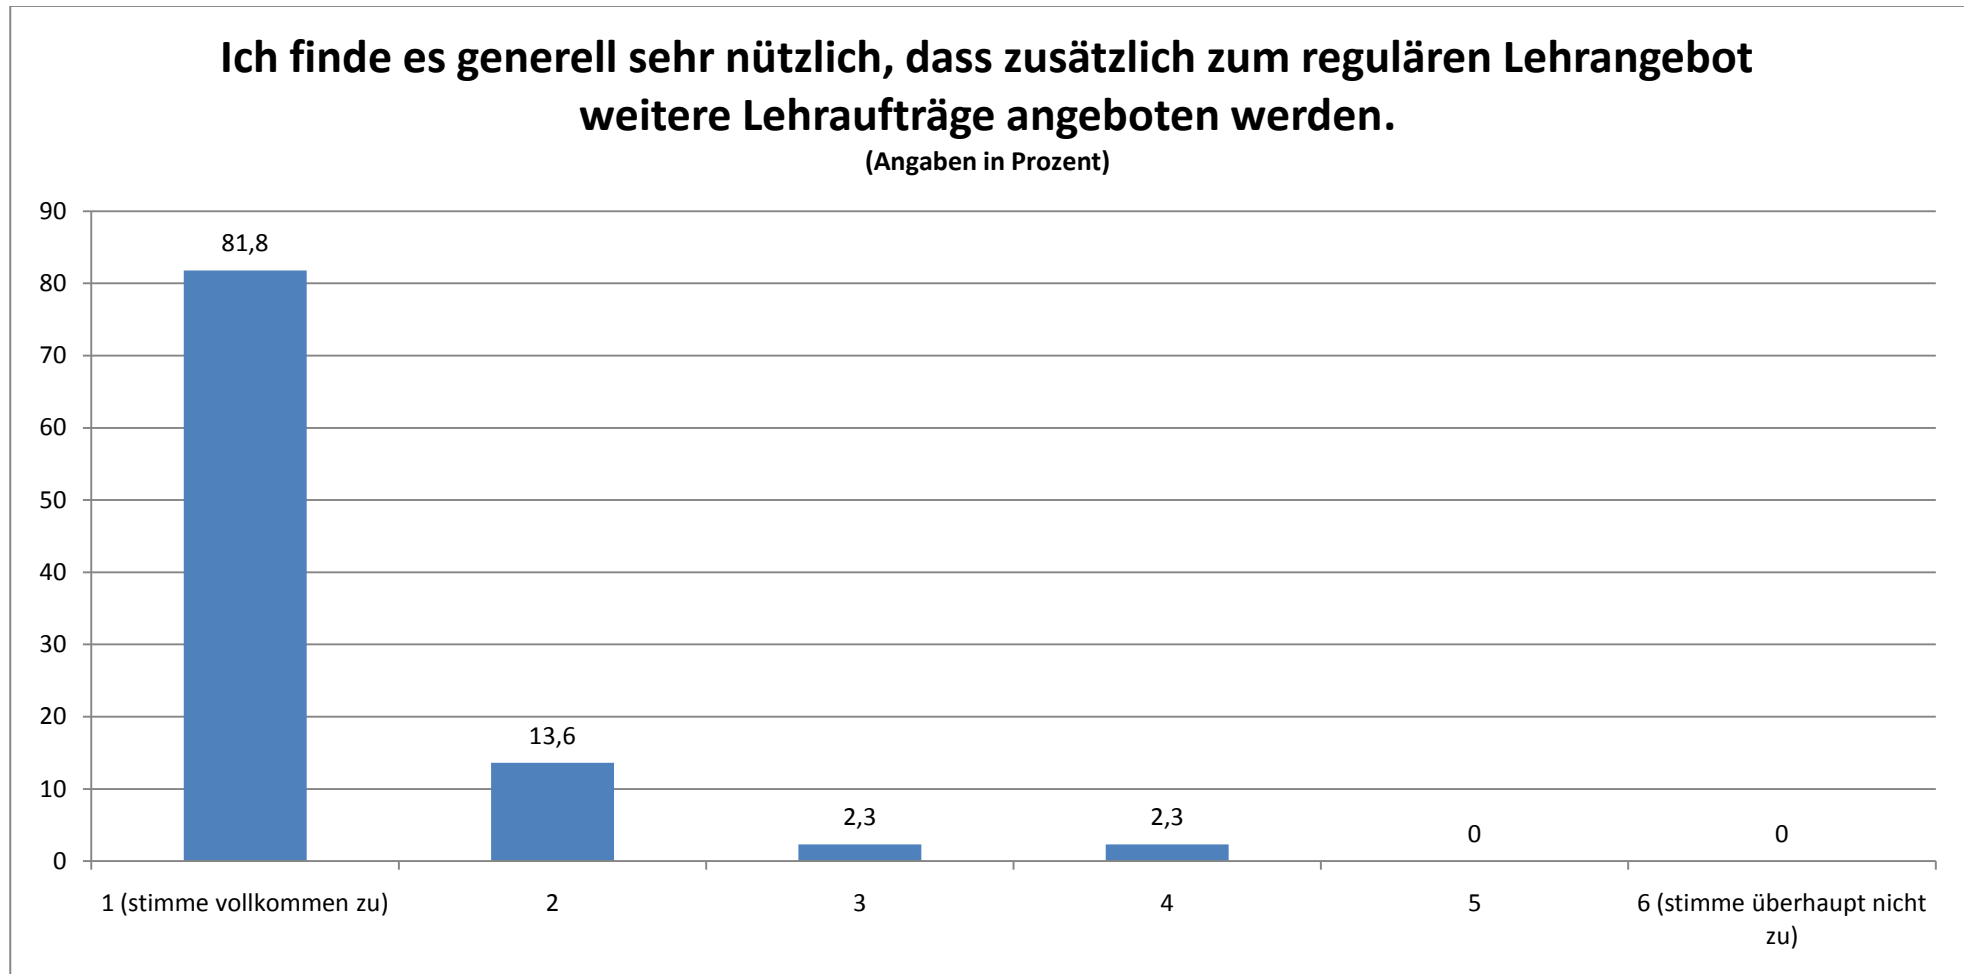

## ETHNOLOGIE: GESAMTEVALUATION DER LEHRAUFTRÄGE (N =45)

STAND: 10.08.10

Durchschnittlicher Wert (absolut): 1,30

## Ich finde, dass dieser Lehrauftrag eine Verbesserung für die Lehre darstellt.

(Angaben in Prozent)

Durchschnittlicher Wert (absolut): 1,67

## Dieser Lehrauftrag ist aus meiner Sicht eine wichtige Erweiterung des Lehrangebotes.

(Angaben in Prozent)

Durchschnittlicher Wert (absolut): 1,87