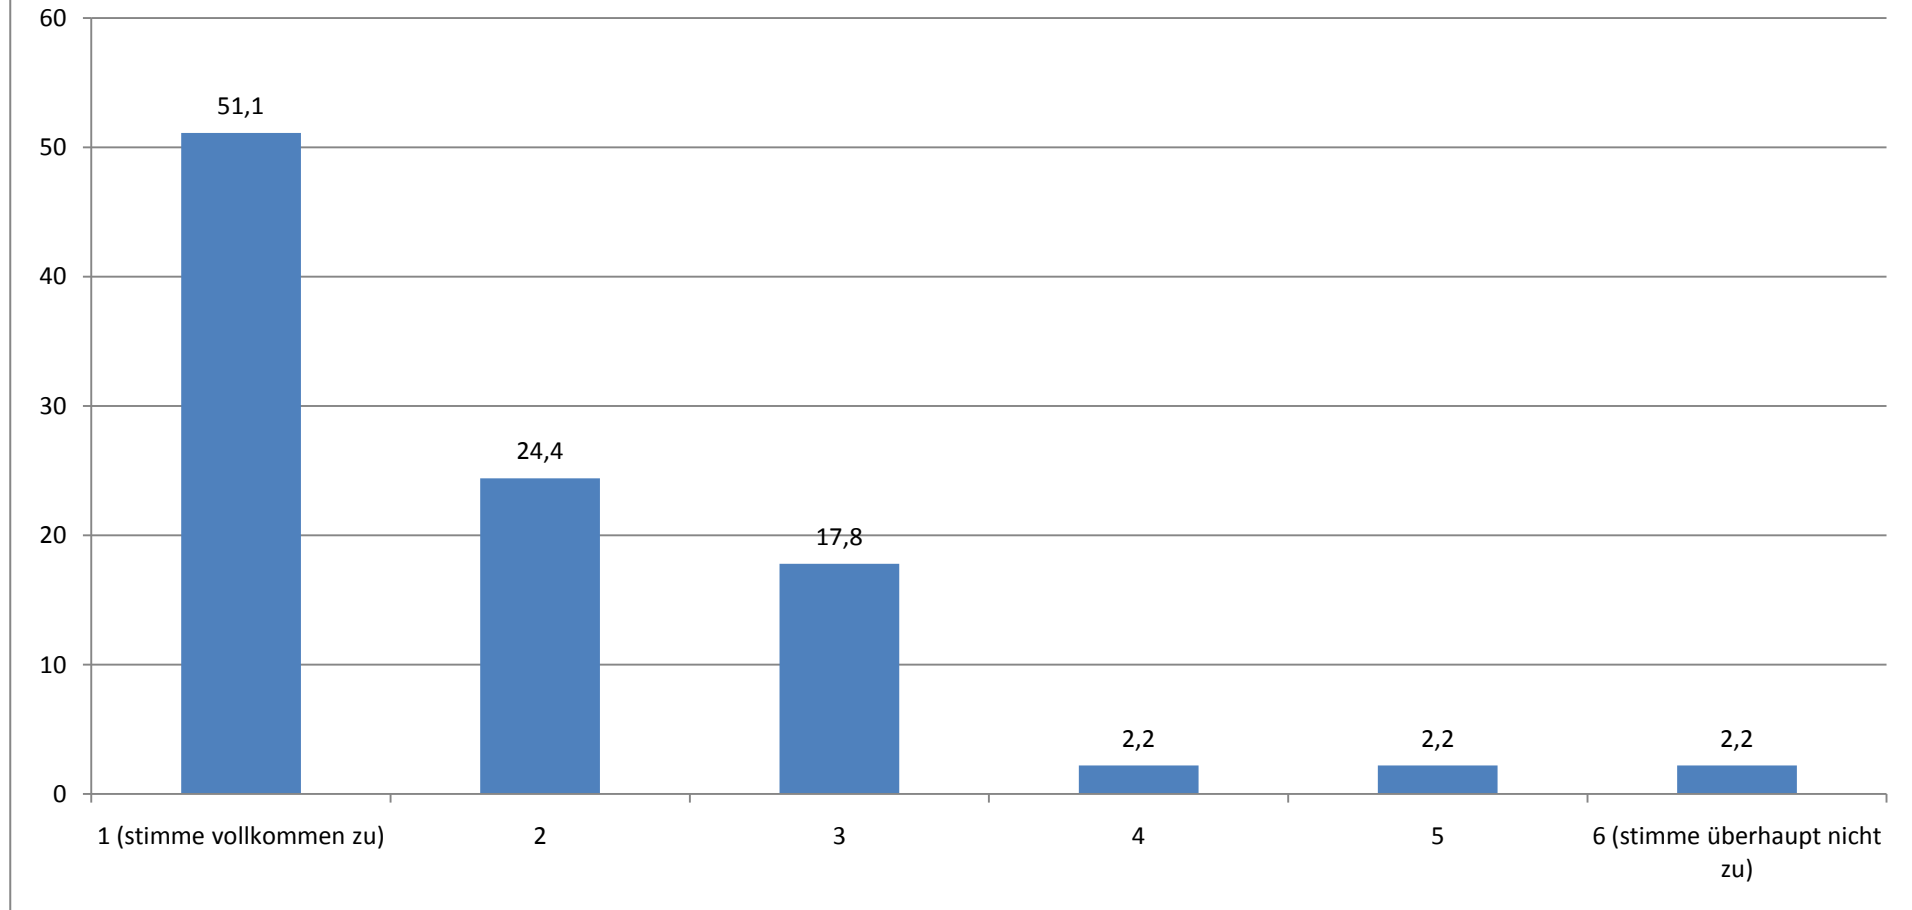

## Ich finde, dass dieser Lehrauftrag eine Verbesserung für die Lehre darstellt.

(Angaben in Prozent)

Durchschnittlicher Wert (absolut): 1,67

## Dieser Lehrauftrag ist aus meiner Sicht eine wichtige Erweiterung des Lehrangebotes.

(Angaben in Prozent)

Durchschnittlicher Wert (absolut): 1,87

## Die Teilnehmerzahl fand ich...

(Angaben in Prozent)

Durchschnittlicher Wert (absolut): 2,02