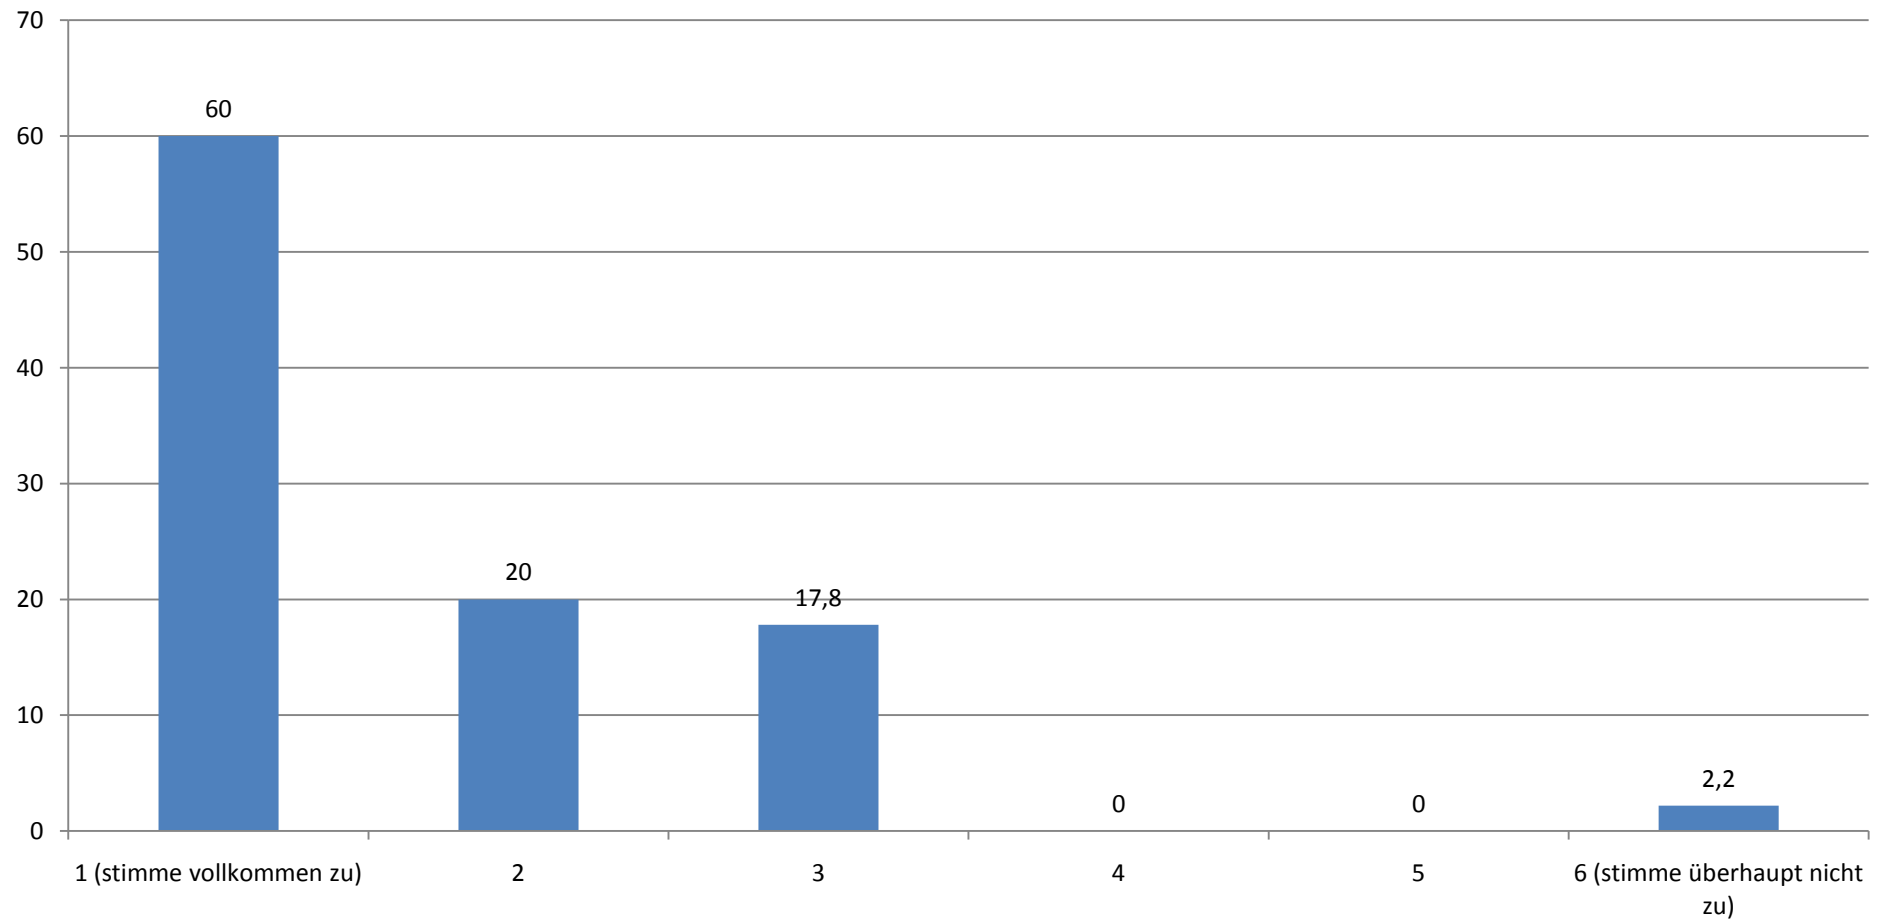

## ETHNOLOGIE: GESAMTEVALUATION DER LEHRAUFTRÄGE (N =45)

STAND: 10.08.10

Durchschnittlicher Wert (absolut): 1,30

## Ich finde, dass dieser Lehrauftrag eine Verbesserung für die Lehre darstellt.

(Angaben in Prozent)

Durchschnittlicher Wert (absolut): 1,67

## Dieser Lehrauftrag ist aus meiner Sicht eine wichtige Erweiterung des Lehrangebotes.

(Angaben in Prozent)

Durchschnittlicher Wert (absolut): 1,87